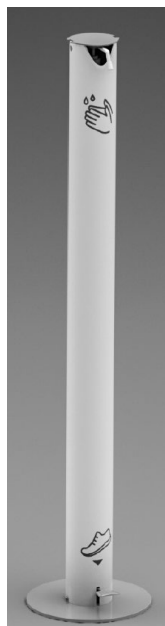

## Dispensador Pedal

### Características Técnicas:

Composição: Plástico

Nível de Proteção: N/A

Cores: Branco

Tamanhos: **Coluna:** Altura 110cm x Ø10

**Base:** Ø24.5cm Peso 4Kg

### Descrição:

- Estrutura em plástico resistente e lavável;
- Depósito 1L recarregável;
- Bomba de bico longo;
- Não oxidável;
- Esteticamente agradável e discreto;
- Fácil integração em qualquer decoração;
- Para interior e exterior.